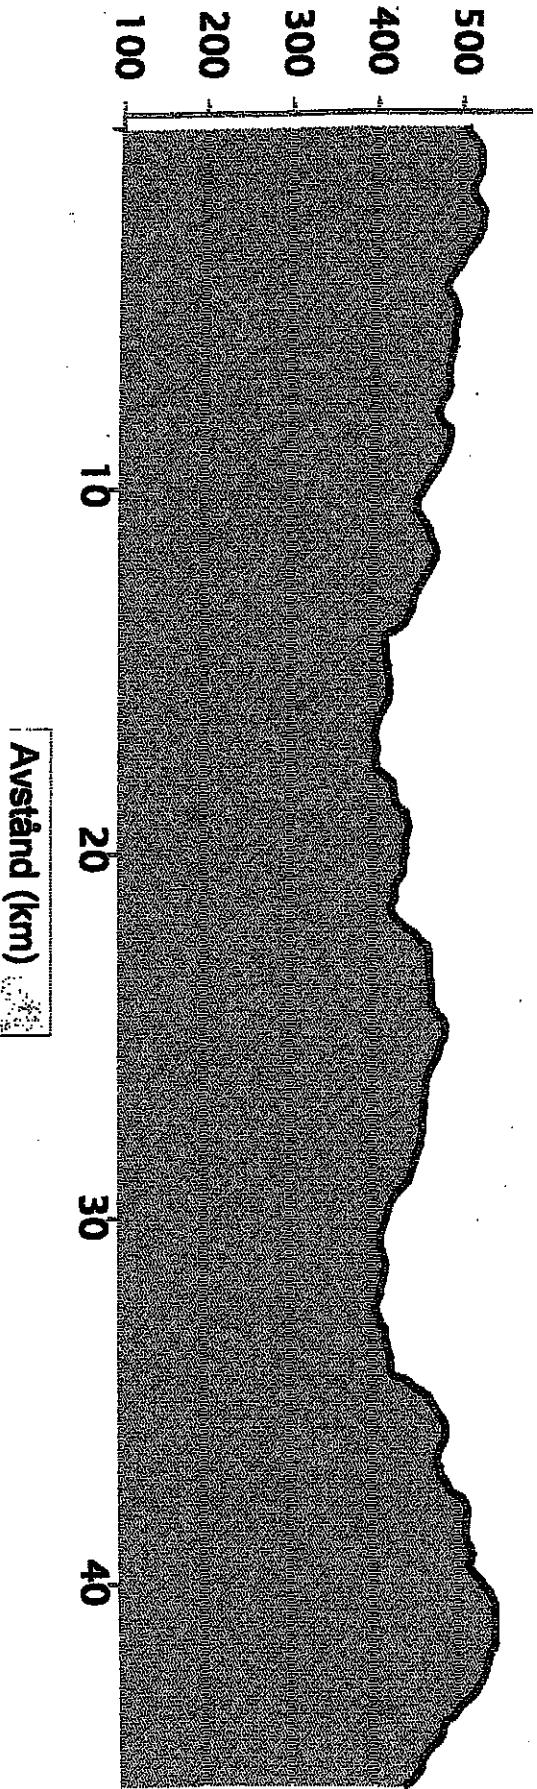

ICA-Loppet

Sammanlagd stigning: 370 meter

Lägsta punkt:

399 möh

Högsta punkt:

543 möh

Start:

505 möh

Mål:

440 möh

ICA-Loppet

Sammanlagd stigning: 370 meter

Lägsta punkt:

399 möh

Högsta punkt:

543 möh